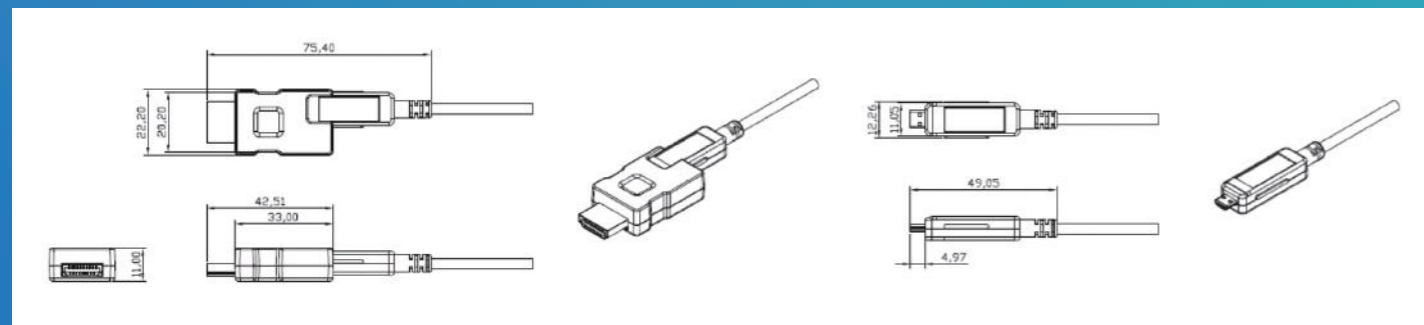

I Opticis 光HDMIケーブル

タイプ	 着脱型 HDMI2.0 (60P 4:4:4)
型式	LHM2-PT□□
解像度	4096*2160
EDID*1	対応
対応HDCP	2.2
HDR	10bit
外部給電	可能*2
Date Rate	18Gbps
ケーブル外径	4.5mm
環境対応	屋内・屋外
引張強度	50kg(ケーブル部分)
動作環境温度	0~50℃

*1 機材の仕様により接続性がごさいます。評価機にて事前確認可能です *2 接続機器により片側端子の給電が必要な場合がございます。

I Real4K-HDMI オプティカルアダプター

製品名	Inneos BJK
伝送量	18Gbps
対応出力	HDMI2.0 4K 60P 4:4:4 ,HDRに対応
対応ケーブル	マルチモード/SCコネクター
伝送距離	1000m以上(最低400m)
給電方式	USBより5V入力
CWDM技術	一本の光ファイバーに異なる波長の光信号を同時に乗せることで、大容量の伝送が可能

I Opticis 光HDMIケーブル寸法図

1本のケーブルで最大100m映像伝送が可能な、イベントや学校、病院などでの映像伝送の現場での使用にうってつけの光HDMIケーブルです。

着脱型ジェンダー

通常のHDMIコネクタでは配管不可能な配線が可能、万一の場合はコネクタ交換による修理対応が可能

壁と壁の狭い空間への配線も可能なほど柔軟性の高いケーブルです。

Real4K-HDMI オプティカルアダプター

18Gbpsの高速HDMI信号伝送を独自のWDM(多重波長)方式により、1本の光ファイバーに多重化しています。全てを光で送ることによりノイズを無効化でき、高品質な映像伝送システムが構築できます。将来的には同システムで8K 48Gbpsも予定されています。