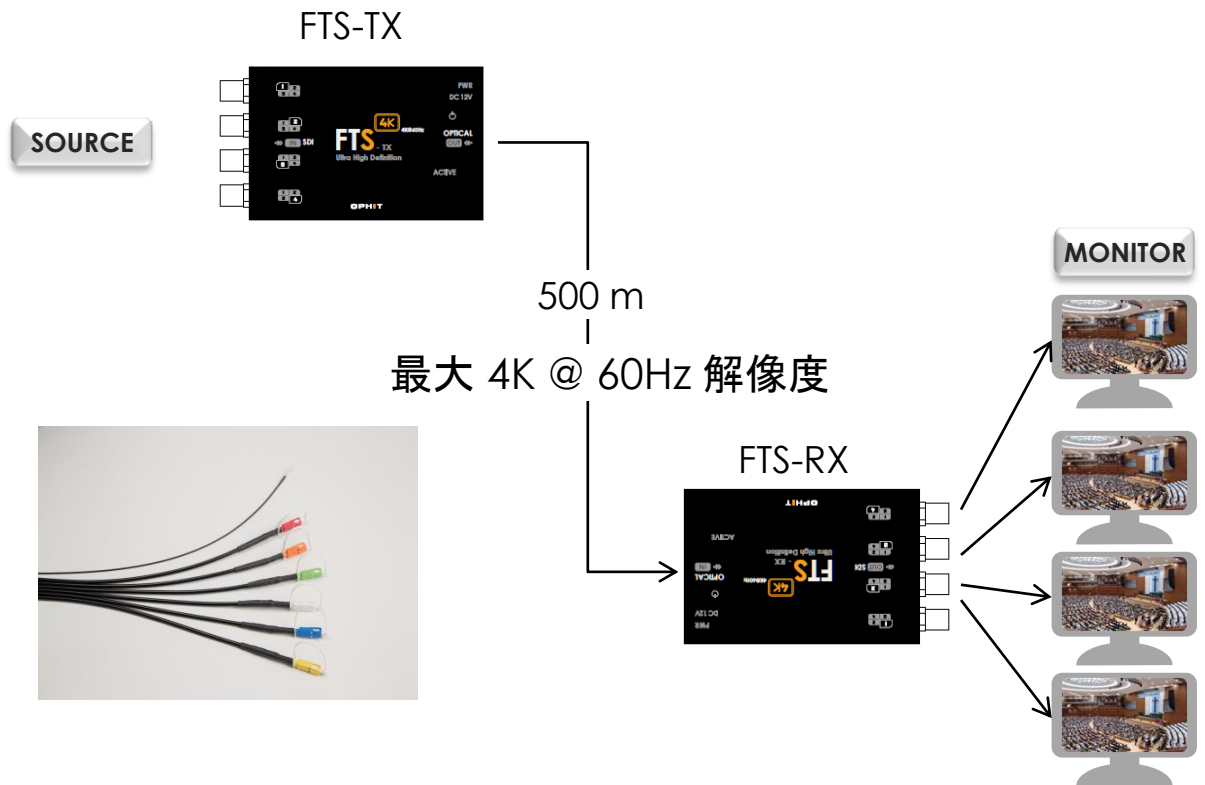

# 4K SDI オプティカル 延長器

Model: **FTS** - 4K SDI オプティカル 延長器

Model: FTS

仕様

-最大解像度 **4K (3840 x 2160) @ 60Hz**

-4ch x 3G SDI 信号 最大500m を伝送可能 もちろん1chでも伝送可能です。

-1 心SCコネクタ マルチモード光ファイバーケーブル使用 (OM3)

-マッピング、ブレンディング、マルチモニター、省配線で真価を発揮

-各チャンネルの対応解像度:

- SMPTE 259M (270Mbps/M(525/50Hz))

- SMPTE 292M (1.485Gbps/1080p 30Hz)

- **SMPTE 424M (2.97Gbps/1080p 60Hz)**

-**デモ機・評価機はご準備します。バックアップ体制もご安心下さい。**

■お問い合わせ先 株式会社Cominix <https://www.cominix.jp>